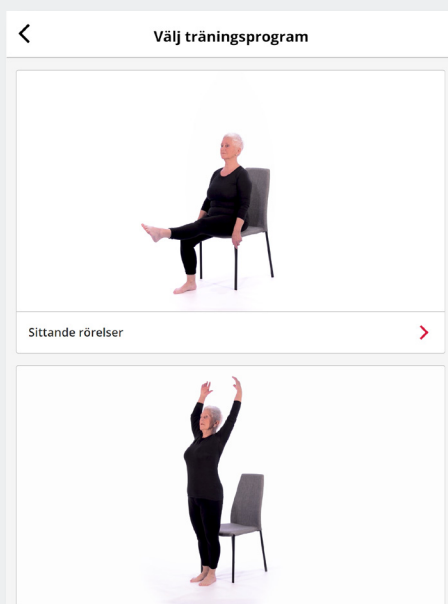

Start

Är redan användare? [Logga in](#)

Språk Svenska ▾

Nu är ditt konto klart och du kan välja träningsprogram eller få ett personligt anpassat för dig.

Ladda hem appen **ExorLive Go** i App Store eller Google Play så har du enkel åtkomst till appen.